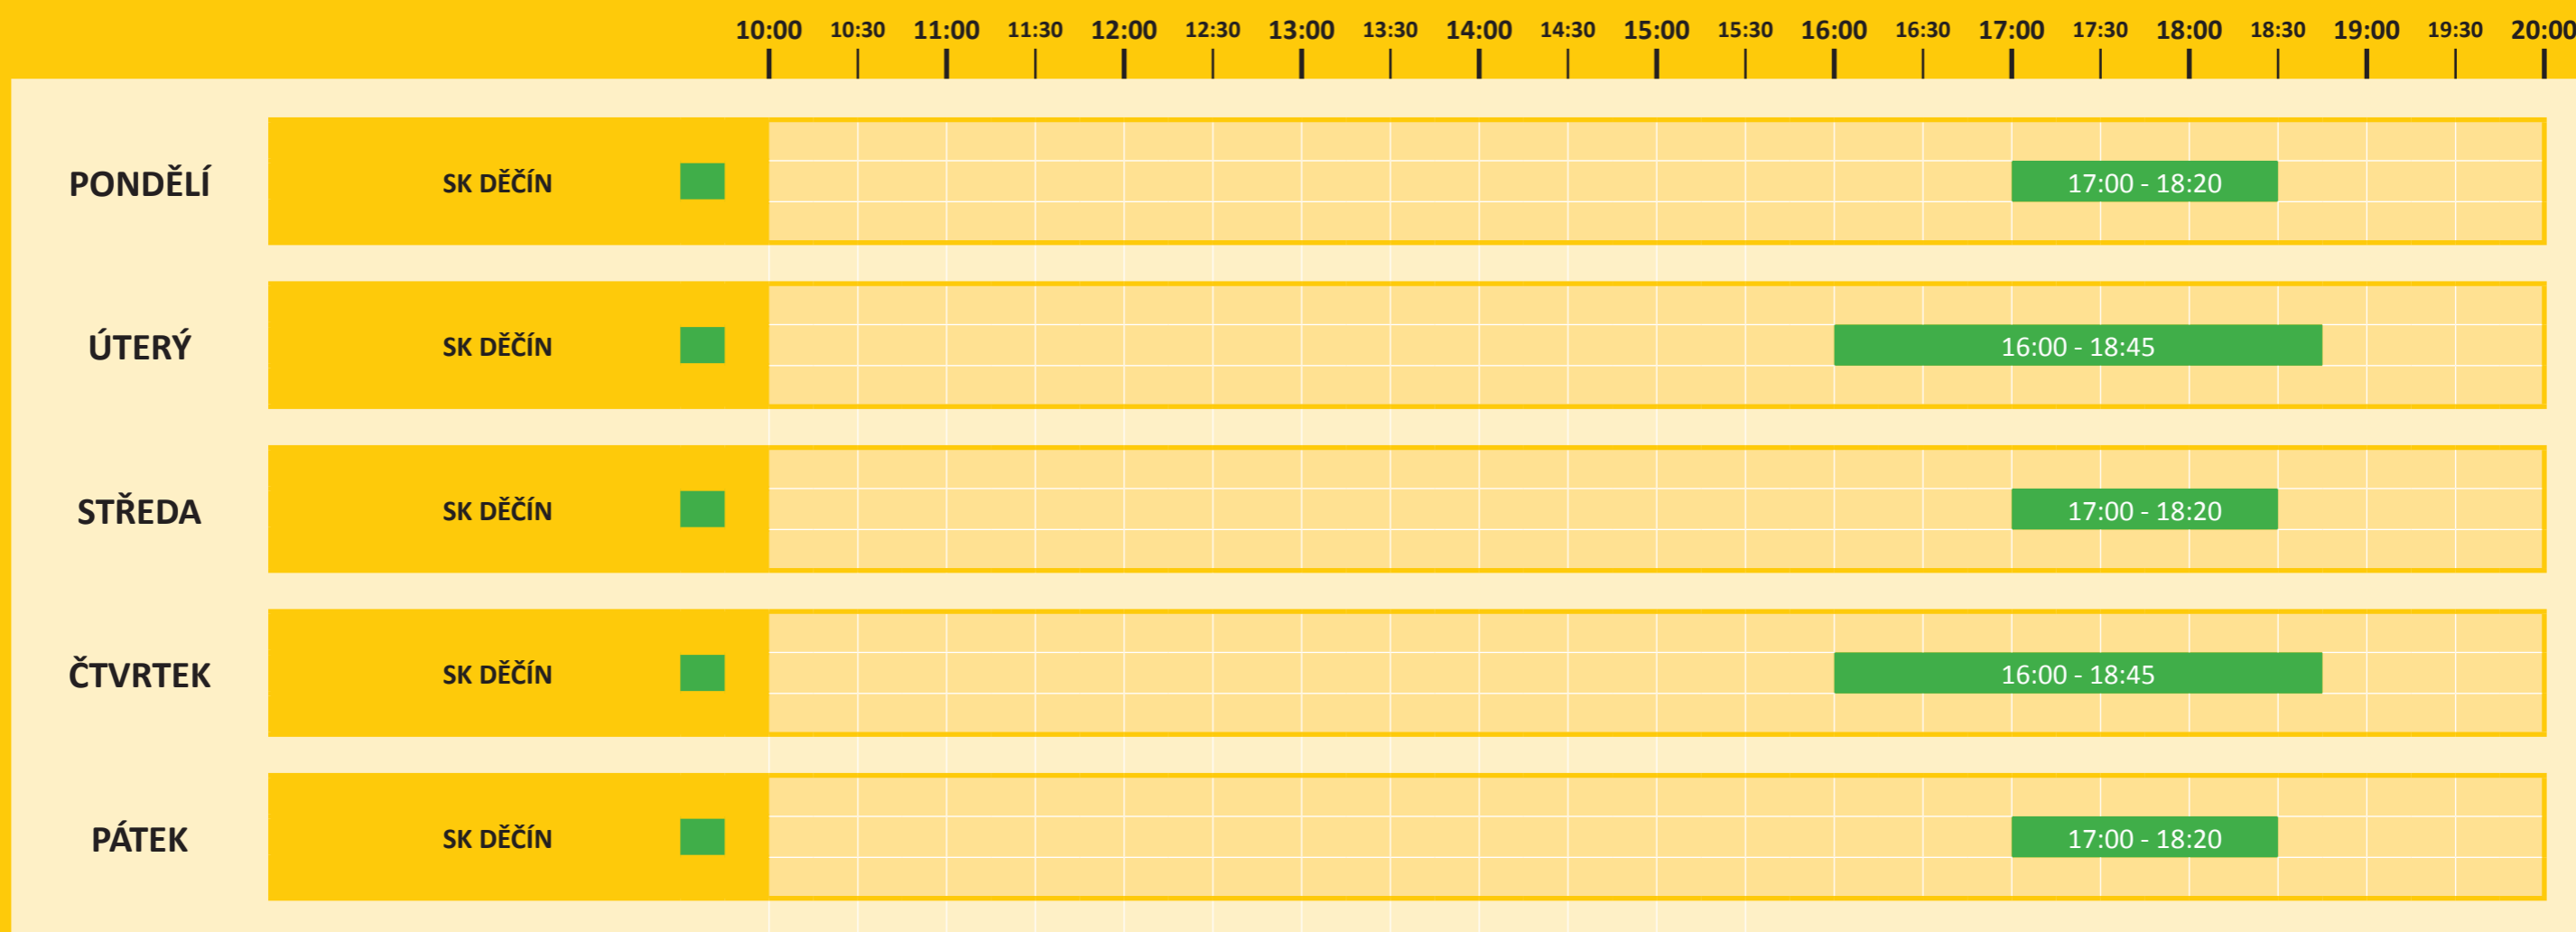

ROZPIS PRONÁJMU V 50 m BAZÉNU VE VENKOVNÍM AREÁLU

Platnost od 1.9.2009

■ CELÝ 50 m BAZÉN
■ TŘI DRÁHY
■ DVĚ DRÁHY
■ JEDNA DRÁHA
■ BEZ DRÁHY

PŘI PRONÁJMU DRAH JSOU OSTATNÍ DRÁHY PRO VEŘEJNOST VOLNÉ.