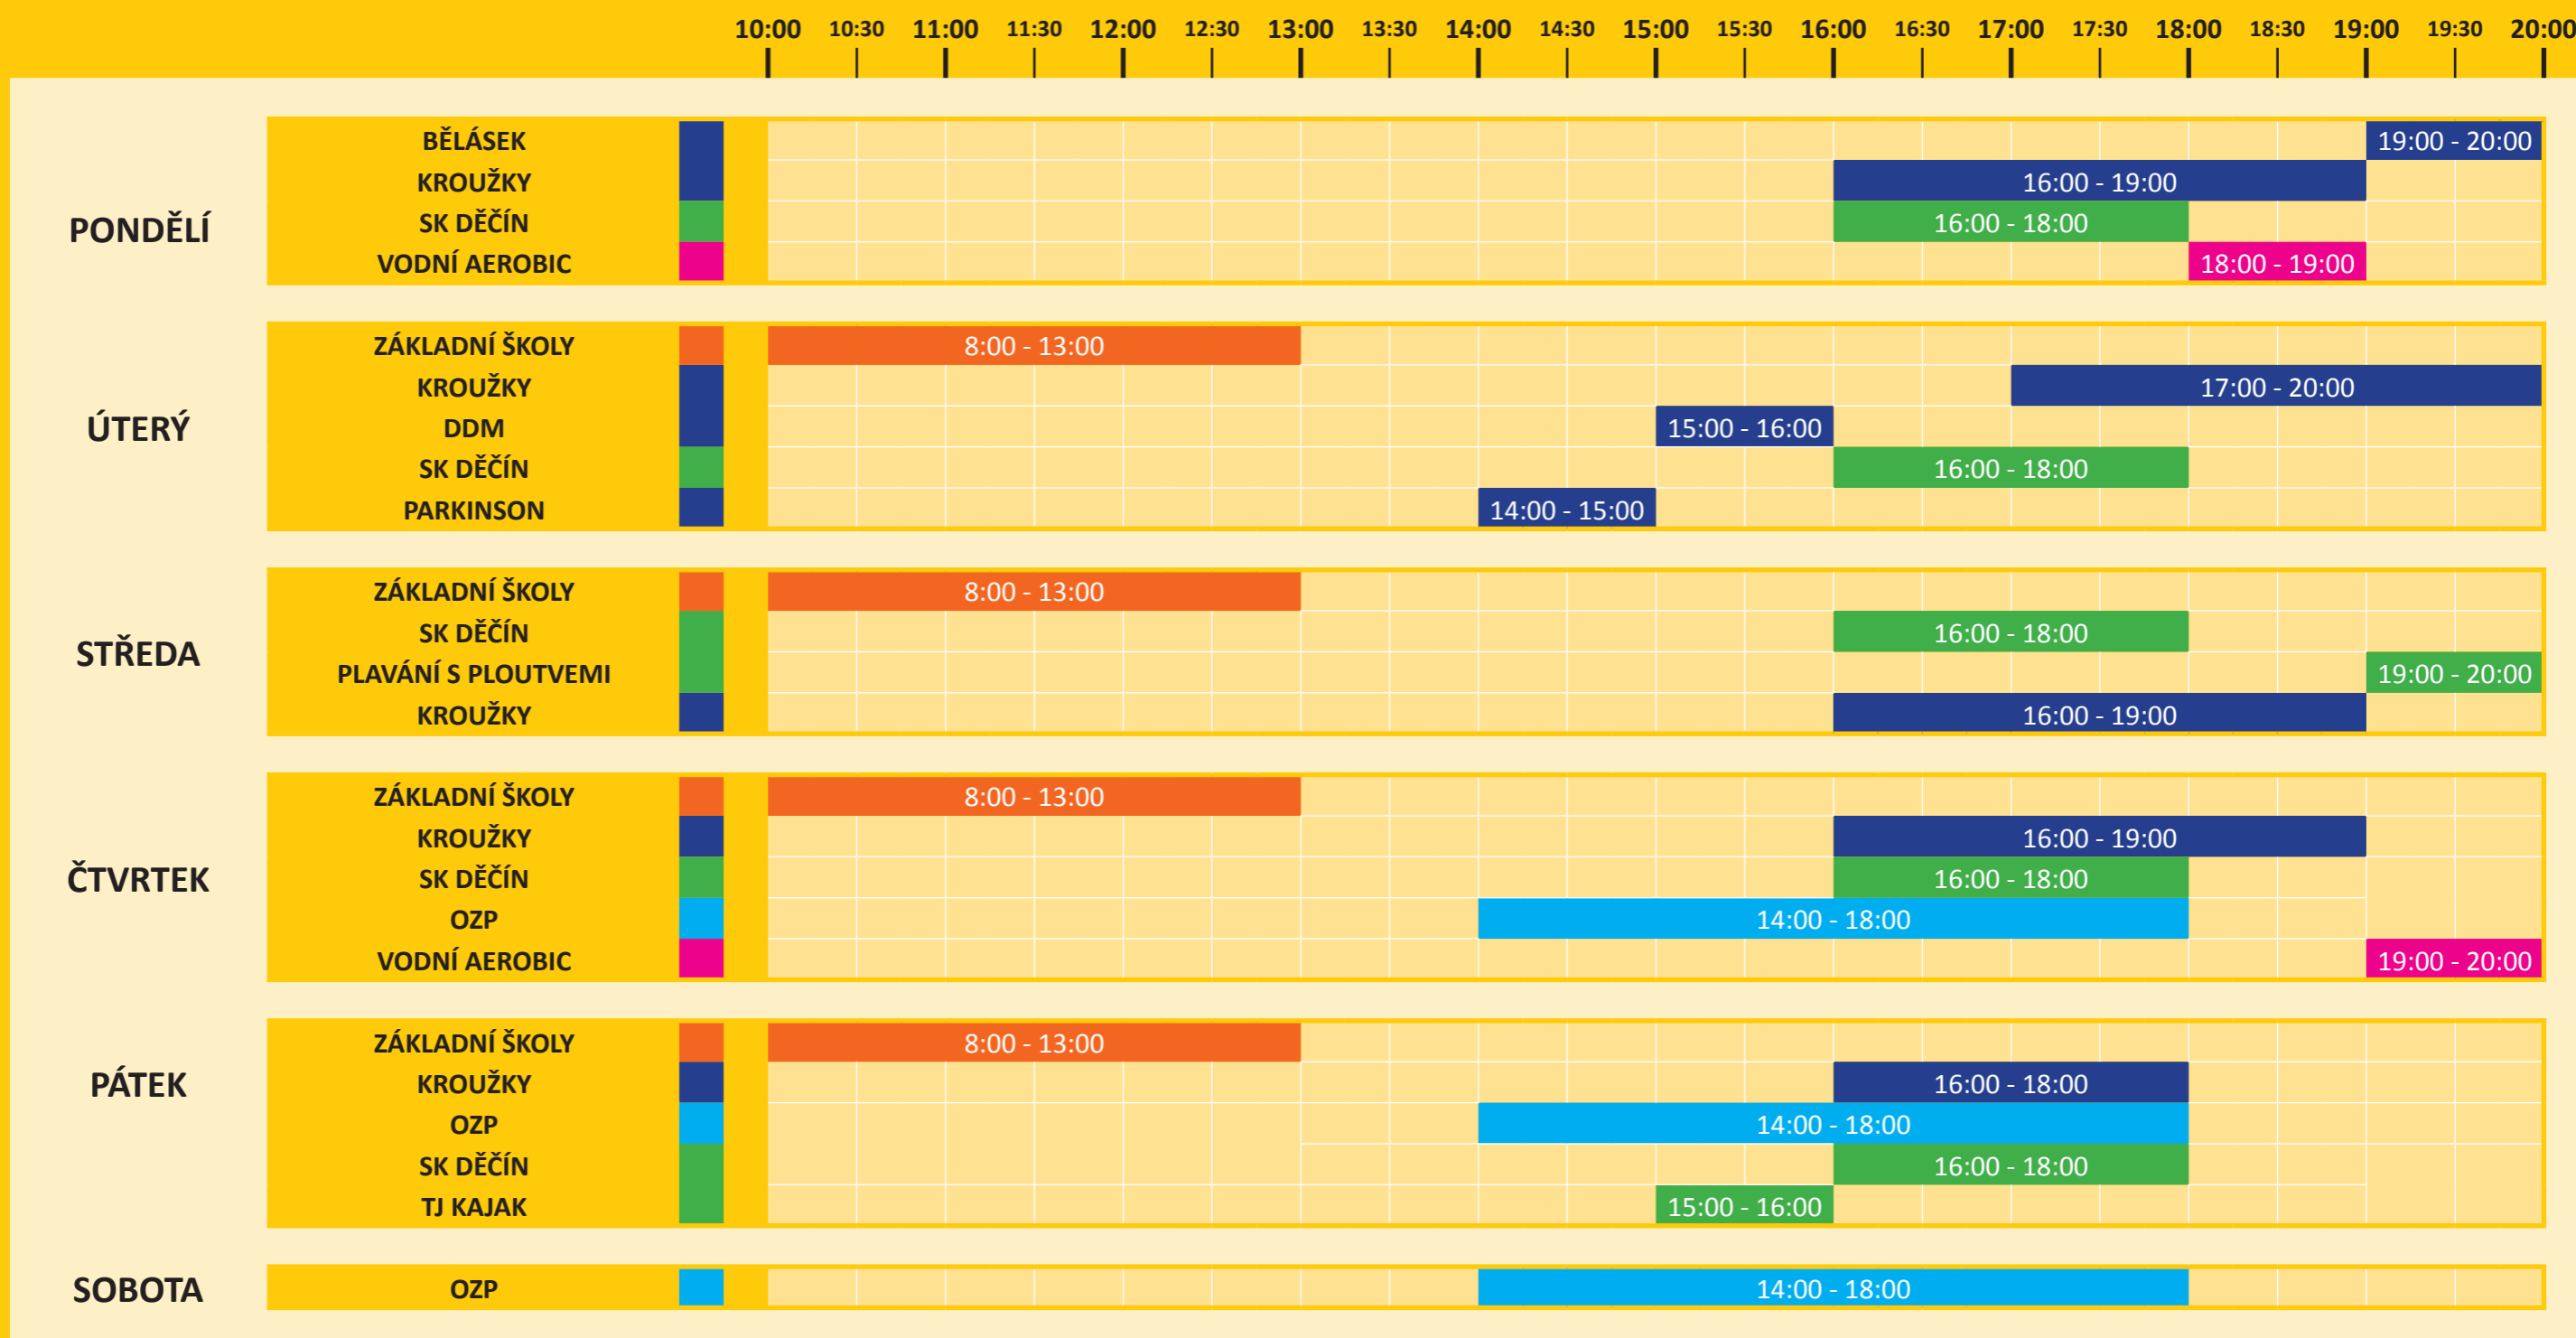

8:00 - 16:00

STŘEDA

MATEŘSKÉ ŠKOLKY
KROUŽKY
KOJENCI A BATOLATA

8:00 - 11:00

13:30 - 19:00

8:00 - 16:00

ČTVRTEK

MATEŘSKÉ ŠKOLKY
KROUŽKY
KOJENCI A BATOLATA

8:00 - 11:00

13:30 - 19:00

8:00 - 16:00

PÁTEK

MATEŘSKÉ ŠKOLKY
KROUŽKY
BĚLÁSEK
KOJENCI A BATOLATA

8:00 - 11:00

13:30 - 18:00

18:00 - 19:30

8:00 - 14:30

■ VÝUKOVÝ BAZÉN

■ WHIRL-POOL (Whirlpool je připraven pouze pro výuku kojenců a batolat)

ROZPIS PRONÁJMU A KROUŽKŮ V 25 m BAZÉNU A BAZÉNU ATRAKCÍ

Platnost od 12.11.2009

■ CELÝ 25 m BAZÉN
 ■ TŘI DRÁHY
 ■ DVĚ DRÁHY
 ■ JEDNA DRÁHA
 ■ BEZ DRÁHY
 ■ ATRAKCE

Platnost od 5.10.2009

		10:00	10:30	11:00	11:30	12:00	12:30	13:00	13:30	14:00	14:30	15:00	15:30	16:00	16:30	17:00	17:30	18:00	18:30	19:00	19:30	20:00						
PONDĚLÍ	SK DĚČÍN																17:00 - 18:00											
ÚTERÝ	SK DĚČÍN																17:00 - 18:00											
STŘEDA	SK DĚČÍN																17:00 - 18:00											
ČTVRTEK	SK DĚČÍN																17:00 - 18:00											
PÁTEK	SK DĚČÍN																17:00 - 18:00											